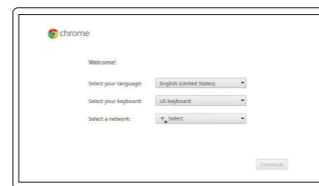

2 Finish Chromebook setup

Voltooi de Chromebook-setup | Terminer la configuration du Chromebook
Chromebook-Setup abschließen | Terminare l'installazione di Chromebook

Connect to your network

Maak verbinding met uw netwerk
Se connecter à un réseau
Mit dem Netzwerk verbinden
Connettere alla rete