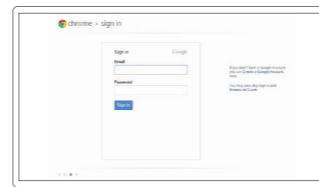

Sign in to your Google account or create a new account

Meld u aan bij uw Google-account of maak een nieuwe account aan
Se connecter à un compte Google ou créer un nouveau compte
Bei Ihrem Google-Konto anmelden oder neues Konto erstellen
Effettuare l'accesso al proprio account Google oppure creare un nuovo account

3 Register Chromebook

Registreeer Chromebook | Enregistrer le Chromebook
Chromebook registrieren | Registrarsi su Chromebook