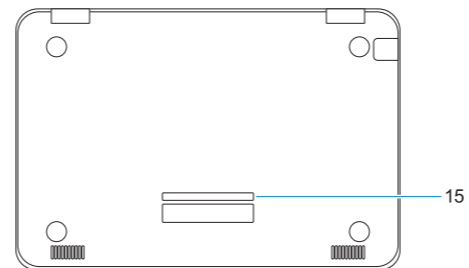

P26T

P26T002

Chromebook 11 3180

1. Camera
2. Camera status light
3. Microphone
4. Power button
5. Noble wedge lock slot
6. Battery status light
7. Universal audio jack
8. Speakers
9. Touchpad
10. USB 3.0 ports

11. HDMI port
12. microSD card reader
13. Power connector port
14. Dell Activity Light
15. Service tag label

1. Camera
2. Camera-statuslampje
3. Microfoon
4. Aan-uitknop
5. Nobel Wedge-kabelslot
6. Batterijstatuslampje
7. Universele audioaansluiting
8. Luidsprekers
9. Toetsenblok
10. USB 3.0-poorten