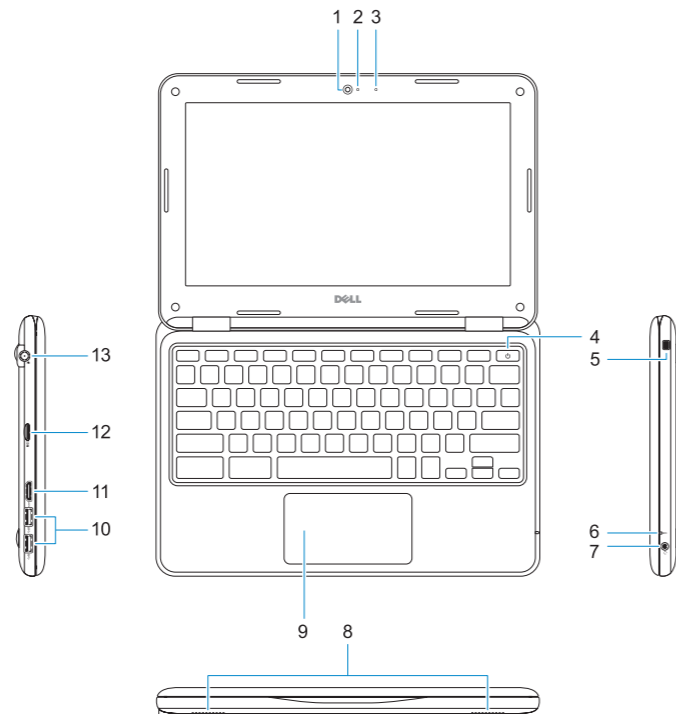

Help Center

Helpcentrum | Centre d'assistance
Hilfcenter | Centro di supporto

Community

Gemeenschap | Communauté
Community | Community

Business and education

Werknemers en studenten | Affaires et éducation
Wirtschaft und Bildung | Business e formazione

Dell Chromebook

Dell Chromebook | Dell Chromebook
Dell Chromebook | Dell Chromebook

Product support and manuals

Productondersteuning en handleidingen
Support produits et manuels
Produktsupport und Handbücher
Supporto prodotto e manuali

Contact Dell

Contact opnemen met Dell | Contacter Dell
Kontaktaufnahme mit Dell | Contattare Dell

Regulatory and safety

Regelgeving en veiligheid | Réglementations et sécurité
Sicherheitshinweise und Zulassungsinformationen
Normative e sicurezza

Regulatory model

Beschreven model | Modèle réglementaire
Muster-Modellnummer | Modello normativo

Regulatory type

Beschreven type | Type réglementaire
Muster-Typnummer | Tipo di conformità

Computer model

Computermodel | Modèle de l'ordinateur
Computermodell | Modello computer

Features

Kenmerken | Caractéristiques | Funktionen | Funzioni

support.google.com/chromebook

chromebook.com/community

support.google.com/chrome/a/

chromebook.com/dell

Dell.com/support

Dell.com/support/manuals

Dell.com/contactdell

Dell.com/regulatory_compliance

P26T

P26T002

Chromebook 11 3180

1. Camera
2. Camera status light
3. Microphone
4. Power button
5. Noble wedge lock slot
6. Battery status light
7. Universal audio jack
8. Speakers
9. Touchpad
10. USB 3.0 ports

11. HDMI port
12. microSD card reader
13. Power connector port
14. Dell Activity Light
15. Service tag label