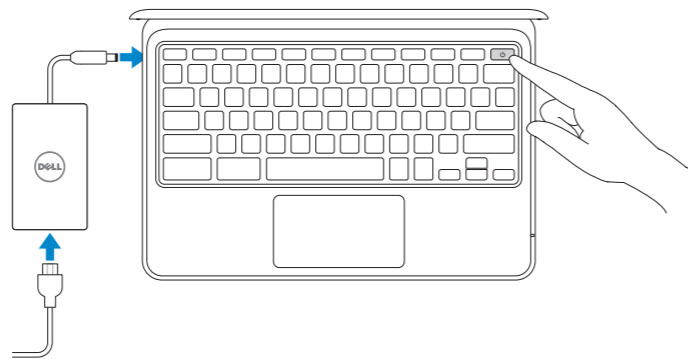

Chromebook 11 3180

Quick Start Guide

Snelstartgids
Guide d'information rapide
Schnellstart-Handbuch
Guida introduttiva rapida

1 Connect the power adapter and turn on your computer

Sluit de netadapter aan en schakel de computer in
Brancher l'adaptateur d'alimentation et mettre l'ordinateur sous tension
Netzadapter anschließen und Computer einschalten
Connettere l'adattatore di alimentazione e attivare il computer